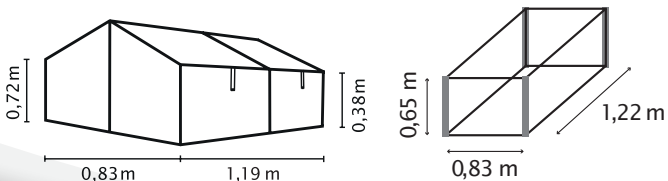

NEU!

PARIS

A|B

S|G

HKP 4

ESG

KURZ & KNAPP

- ✓ Hochfrühbeet mit Unterbau aus hochwertigem Zinalume®
- ✓ Zuverlässiger Schutz vor Schädlingen und bei Temperatureinbrüchen sowie vor Regen, Hagel und Schnee
- ✓ Der Unterbau hat eine Höhe von 65 cm und das Frühbeet wartet mit 72 cm Höhe auf
- ✓ Unterbau aus dem extrem widerstandsfähigen Zinalume®
- ✓ Die Frühbeet-Profile sowie die Eckprofile des Unterbaus sind aus eloxiertem oder pulverbeschichtetem Aluminium
- ✓ 4 aufstellbare, seitlich verschiebbare Dachfenster (automatische Fensterheber als Zubehör erhältlich)
- ✓ Verglasung mit Sicherheitsglas, kristallklar (ESG) oder ca. 4 mm starken Hohlkammerplatten (HKP)

FRÜHBEET

UNTERBAU

TECHNISCHE DATEN

FRÜHBEET

Produkt:	Frühbeet
Farbe:	Alu eloxiert (a); Schwarz pulverbeschichtet (b)
Verglasung:	HKP ca. 4 mm oder Sicherheitsglas, kristallklar (ESG)
Außenmaße:	B 119 x T 83 x H 72 cm
Dachfenster:	4

UNTERBAU

Produkt:	Unterbau für Frühbeet
Material Rahmen:	Zinalume®
Farbe:	Alu/Blank (a); Schwarz/Granit (b)
Außenmaße:	B 122 x T 83 x H 65 cm